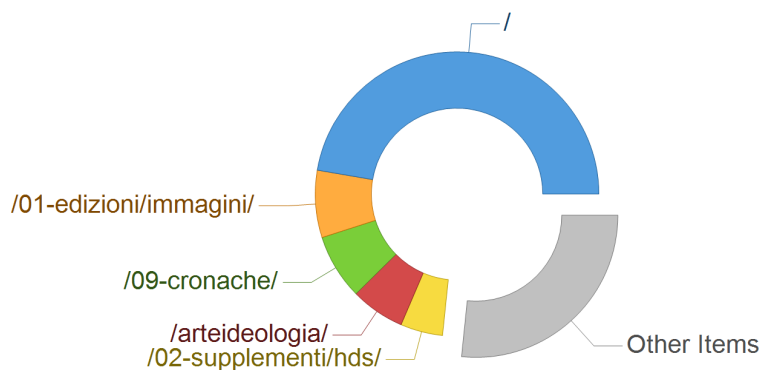

Top Directories

arteideologia.it

01/01/2023 - 31/12/2023

Top Directories

01/01/2023 - 31/12/2023

	Directory	Page Views	Hits	Bandwidth
1	/	57.047	58.473	86,1 MB
2	/01-edizioni/immagini/	9.210	9.210	19,2 MB
3	/09-cronache/	8.959	8.959	3.478,8 MB
4	/arteideologia/	7.442	14.506	26.509,4 MB
5	/02-supplementi/hds/	5.823	5.823	1.571,1 MB
6	/10-altre/	3.461	3.461	9.221,8 MB
7	/04-forniture/capitolazioni/club/	2.406	2.406	25.314,5 MB
8	/01-edizioni/edizione/	2.188	2.188	766,5 MB
9	/02-supplementi/immagini/	1.737	1.737	2.433,8 MB
10	/ultimo/	1.691	1.691	53,9 MB
11	/01-edizioni/edizione-19-2020/	1.207	1.286	703,5 MB
12	/01-edizioni/edizione-17-2019/immagini/	1.175	1.175	488,6 MB
13	/senza/	1.047	1.047	17,9 MB
14	/01-edizioni/edizione_11_2015/	1.015	1.037	888,1 MB
15	/03-edicola/immagini/	983	983	1.633,0 MB
16	/01-edizioni/edizione-15-2018/	970	1.009	3.899,5 MB
17	/01-edizioni/edizione-20-2021/	938	965	1.929,4 MB
18	/01-edizioni/edizione_dic_2012/	847	865	538,2 MB
19	/01-edizioni/edizione-16-2018/	805	889	391,1 MB
20	/01-edizioni/edizione_14_2017/immagini/	767	767	220,5 MB
21	/01-edizioni/edizione-17-2019/	749	876	1.449,8 MB
22	/01-edizioni/edizione_12_2016/	630	652	1.660,9 MB
23	/04-forniture/	628	3.009	2.152,2 MB
24	/01-edizioni/edizione-18-2019/	610	716	1.483,6 MB
25	/01-edizioni/edizione_dic2014/	608	657	608,4 MB
26	/01-edizioni/edizione_dic2013/12-la/	560	560	4,0 MB
27	/01-edizioni/edizione_dic2013/immagini_07/borsa/	526	526	186,6 MB
28	/01-edizioni/edizione_14_2017/	497	497	2,7 MB